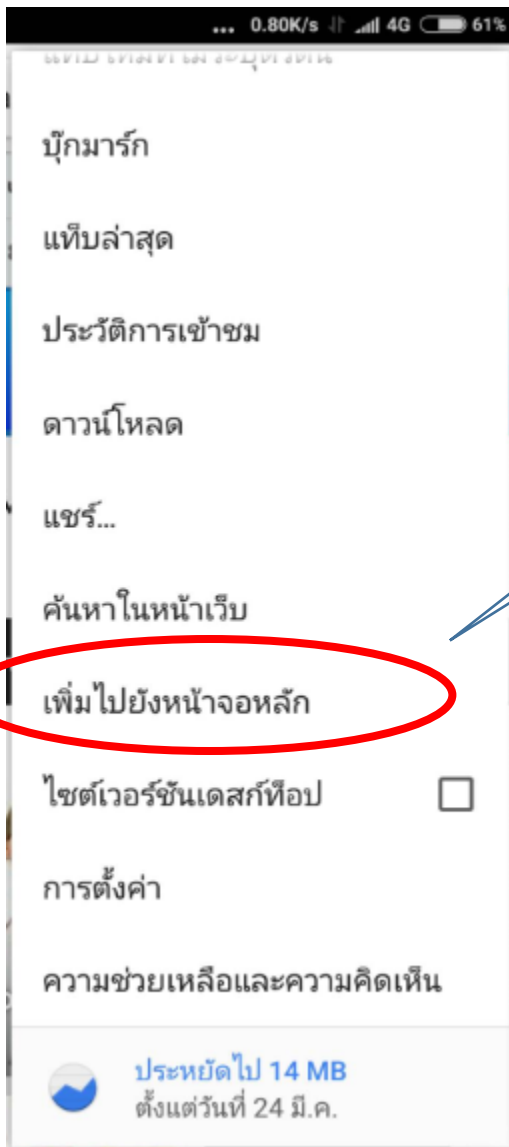

วิธีการสร้างไอคอนทางลัด (shortcut icon)

เพื่อเข้าสู่เว็บไซต์การจัดการความรู้ กรมแพทยทหารเรือ (<http://knowledge.nmd.go.th>)

1. Scan QR code
2. เข้าสู่เว็บไซต์การจัดการความรู้ กรมแพทยทหารเรือ (<http://knowledge.nmd.go.th>)
3. การติดตั้งไอคอนบนอุปกรณ์ มือถือ
 - สำหรับระบบปฏิบัติการ IOS (แนะนำเปิดด้วย Browser Safari)

1. กดปุ่มเพื่อเพิ่มไปยังหน้าจอโฮม

2. กดปุ่มบวกเพื่อสร้างไอคอนทางลัด

เพิ่มไปยังรายการโปรด

คัดลอก

เพิ่มไปยังหน้าจอโฮม

ขอเป็นเว็บไซต์สำหรับเดส

3. แสดงไอคอนทางลัดเว็บไซต์การจัดการความรู้ กรมแพทยทหารเรือ

- สำหรับระบบปฏิบัติการ Android (แนะนำเปิดด้วย Browser chrome)

1. กดปุ่ม 3จุดหน้าจอ web browser

2. เพิ่มไปยัง หน้าจอหลัก

3. แสดงไอคอนทางลัด เว็บไซต์การจัดการความรู้ กรมแพथ์ทหารเรือ