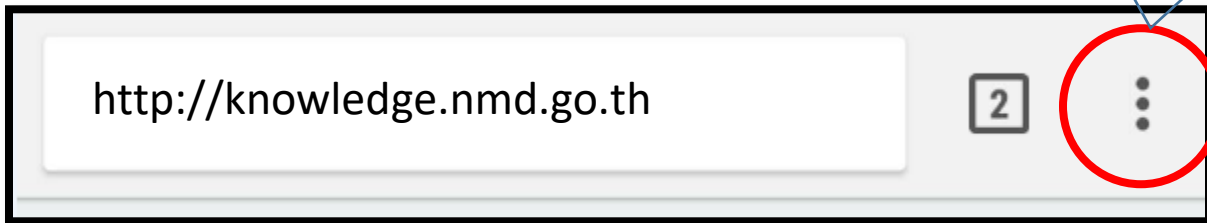

1. กดปุ่มเพื่อเพิ่มไปยังหน้าจอโฮม

2. กดปุ่มบวกเพื่อสร้างไอคอนทางลัด

เพิ่มไปยังรายการโปรด

คัดลอก

เพิ่มไปยังหน้าจอโฮม

ขอเป็นเว็บไซต์สำหรับเดส

3. แสดงไอคอนทางลัดเว็บไซต์การจัดการความรู้ กรมแพทยทหารเรือ

- สำหรับระบบปฏิบัติการ Android (แนะนำเปิดด้วย Browser chrome)

1. กดปุ่ม 3จุดหน้าจอ web browser

2. เพิ่มไปยัง หน้าจอหลัก

3. แสดงไอคอนทางลัด เว็บไซต์การจัดการความรู้ กรมแพथ์ทหารเรือ