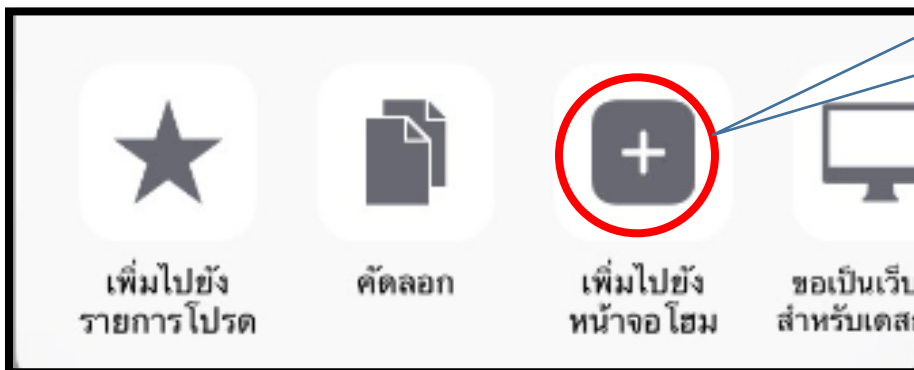

วิธีการสร้างไอคอนทางลัด (shortcut icon)

เพื่อเข้าสู่เว็บไซต์การจัดการความรู้ กรมแพทยทหารเรือ (<http://knowledge.nmd.go.th>)

1. Scan QR code
2. เข้าสู่เว็บไซต์การจัดการความรู้ กรมแพทยทหารเรือ (<http://knowledge.nmd.go.th>)
3. การติดตั้งไอคอนบนอุปกรณ์ มือถือ
 - สำหรับระบบปฏิบัติการ IOS (แนะนำเปิดด้วย Browser Safari)

1. กดปุ่มเพื่อเพิ่มไปยังหน้าจอโฮม

2. กดปุ่มบวกเพื่อสร้างไอคอนทางลัด

เพิ่มไปยังรายการโปรด

คัดลอก

เพิ่มไปยังหน้าจอโฮม

ขอเป็นเว็บไซต์สำหรับเดส

3. แสดงไอคอนทางลัดเว็บไซต์การจัดการความรู้ กรมแพทยทหารเรือ

- สำหรับระบบปฏิบัติการ Android (แนะนำเปิดด้วย Browser chrome)

1. กดปุ่ม 3จุดหน้าจอ web browser

2. เพิ่มไปยัง หน้าจอหลัก

3. แสดงไอคอนทางลัด เว็บไซต์การจัดการความรู้ กรมแพथ์ทหารเรือ